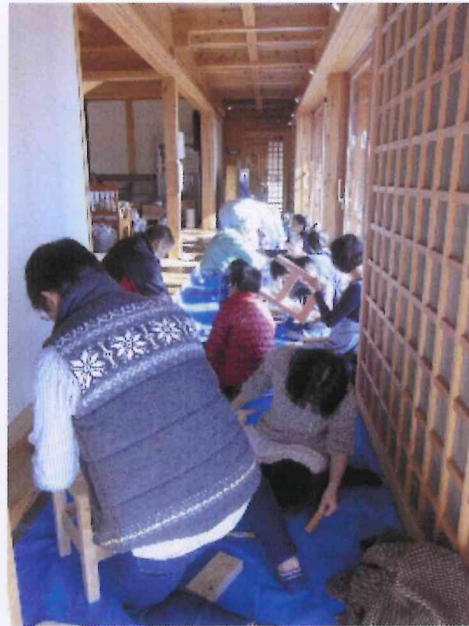

# 「木工教室」三角万能台 ～12月16日(日) H24～

※栃木県森林組合連合会の協力で「三角万能台」を作りました。  
今回はエコモデルハウスの土間と和室の板の間で作業していただきました。  
天気がよく、日差しがあったので、ストーブを使わなくても、暑いくらいでした。

♪館長の挨拶です。

♪木についての説明です。

♪工作手順の説明です。

♪工作風景です。

♪とちもり君を描いています。

♪工作風景です。